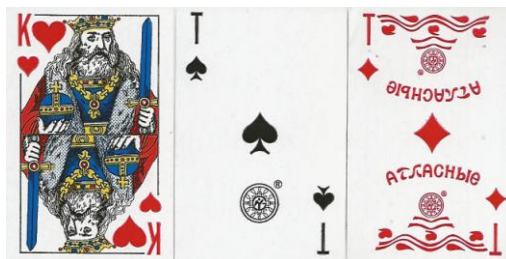

# Mazzo: **RUSSE TRADIZIONALI -36 CARTE**

**Tipo:** Singolo  Doppio

**Dorso:**

**Semi:** *Le carte, della russa Z.X.M, erano ancora sigillate ma sono state aperte solo per la compilazione della presente Scheda, sono come quelle della Scheda n.1600 ma in un mazzo da 36 carte ed hanno i semi francesi rivisitati un stile russo:*

**Contenitore:** *Le carte sono nella loro scatola, in cartoncino, che ha il fronte come dalla prima immagine qui sotto riprodotta (nella consueta riduzione di 35/100°) ed il retro come da quella affiancata:*